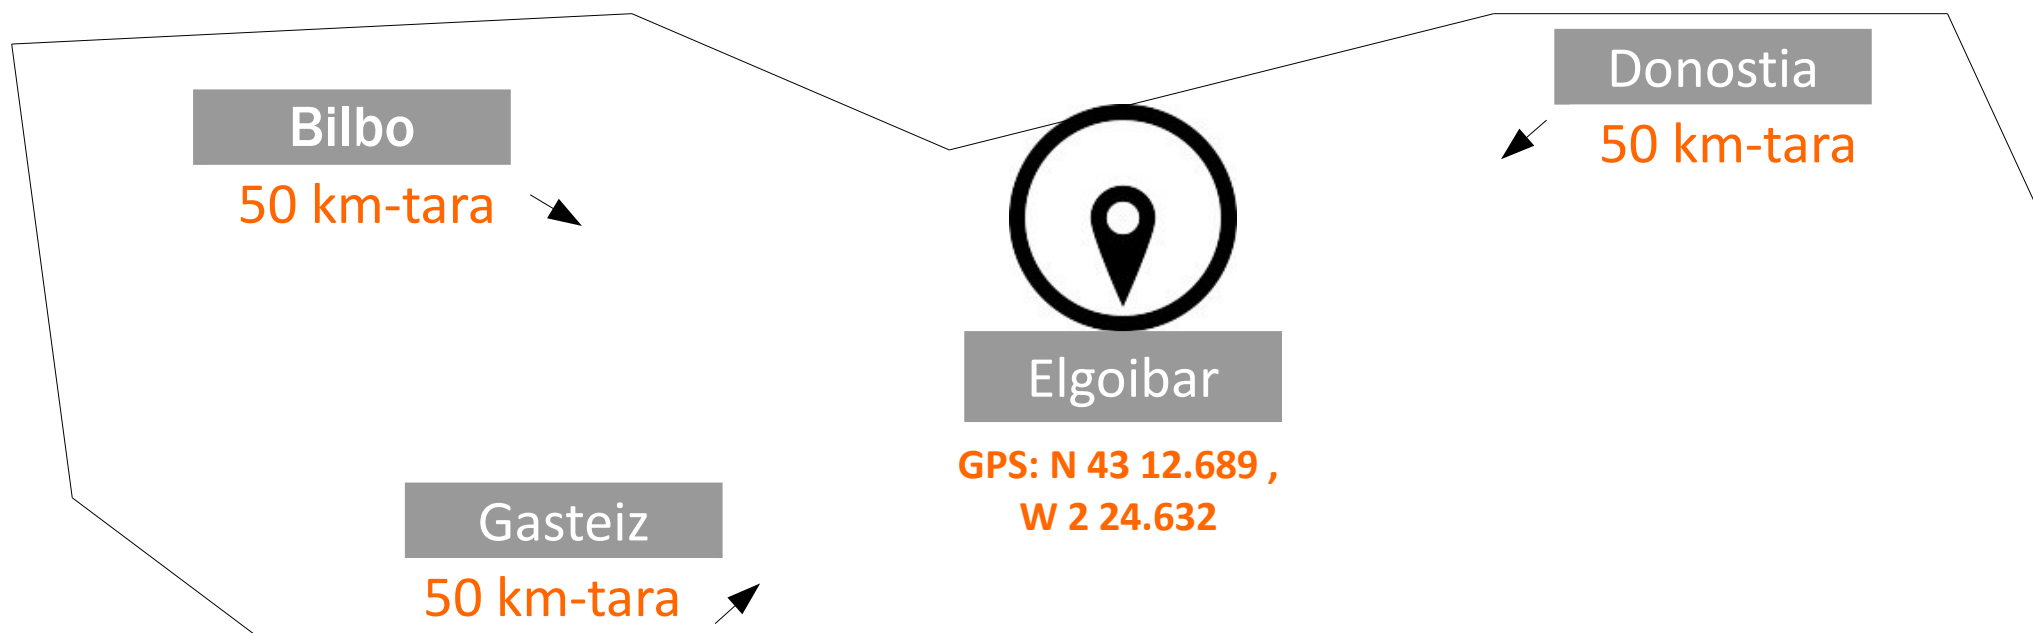

Non gaude?

Espazio aukera ezberdinak

Izena	Neurria	Aforoa	Materiala
Areto nagusia	150 m²	150 pertsona	Kanoia+ Mikroa+ aldibereko itzulpen zerbitzurako gela+ atrila + Soinu- teknikari baten laguntza+ aretoko megafonia eta mikrofonoak.
Karakate gela	60 m²	30 pertsona	Kanoia + arbela
Gela arrunta	60 m²	30 pertsona	Kanoia + arbela
Libre erabilerako gela	90 m²	40 pertsona	Zure beharretara egokitutako gela
Museoa	300 m²	100 pertsona	Kanoia + arbela
Tailerra	100 m²	100 pertsona	Zure beharretara egokitutako gela