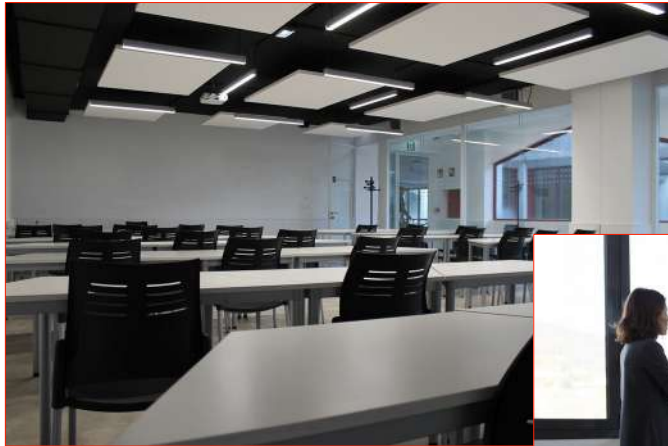

**FABRIKAZIOAREN  
ZENTRO AURRERATUA**  
CENTRO AVANZADO  
DE FABRICACIÓN

**ALQUILER ESPACIOS 2019**

**IMH pone a disposición de las empresas algunas de sus zonas para realizar reuniones de grupos de trabajo, exposiciones, presentación de productos, cursos y encuentros en el ámbito empresarial.**

# DIFERENTES ESPACIOS

Nuestros espacios (Salón de actos, Sala Karakate, Aulas de Asmaola, Salas de reuniones de diferentes tamaños, taller etc.) disponen de las ultimas tecnologías de sistema audiovisual y conexión a internet.

# Amplia gama de opciones:

Aula	Dimensiones	Aforo	Material
<b>Salón de actos</b>	150 m <sup>2</sup>	150 personas	Cañon + micrófonos + traducción simultánea + atril + ayuda de un técnico de sonido.
<b>Karakate</b>	60 m <sup>2</sup>	30 personas	Cañon + pizarra
<b>Asmaola</b>	90 m <sup>2</sup>	60 personas	Cañon + pizarra
<b>Aulas</b>	60 m <sup>2</sup>	30 personas	Cañon + pizarra
<b>Sala de libre disposición</b>	90 m <sup>2</sup>	40 personas	Se adapta a las necesidades de la jornada.
<b>Museo</b>	300 m <sup>2</sup>	100 personas	Cañon + pizarra
<b>Taller</b>	100 m <sup>2</sup>	100 personas	Se adapta a las necesidades de la jornada.